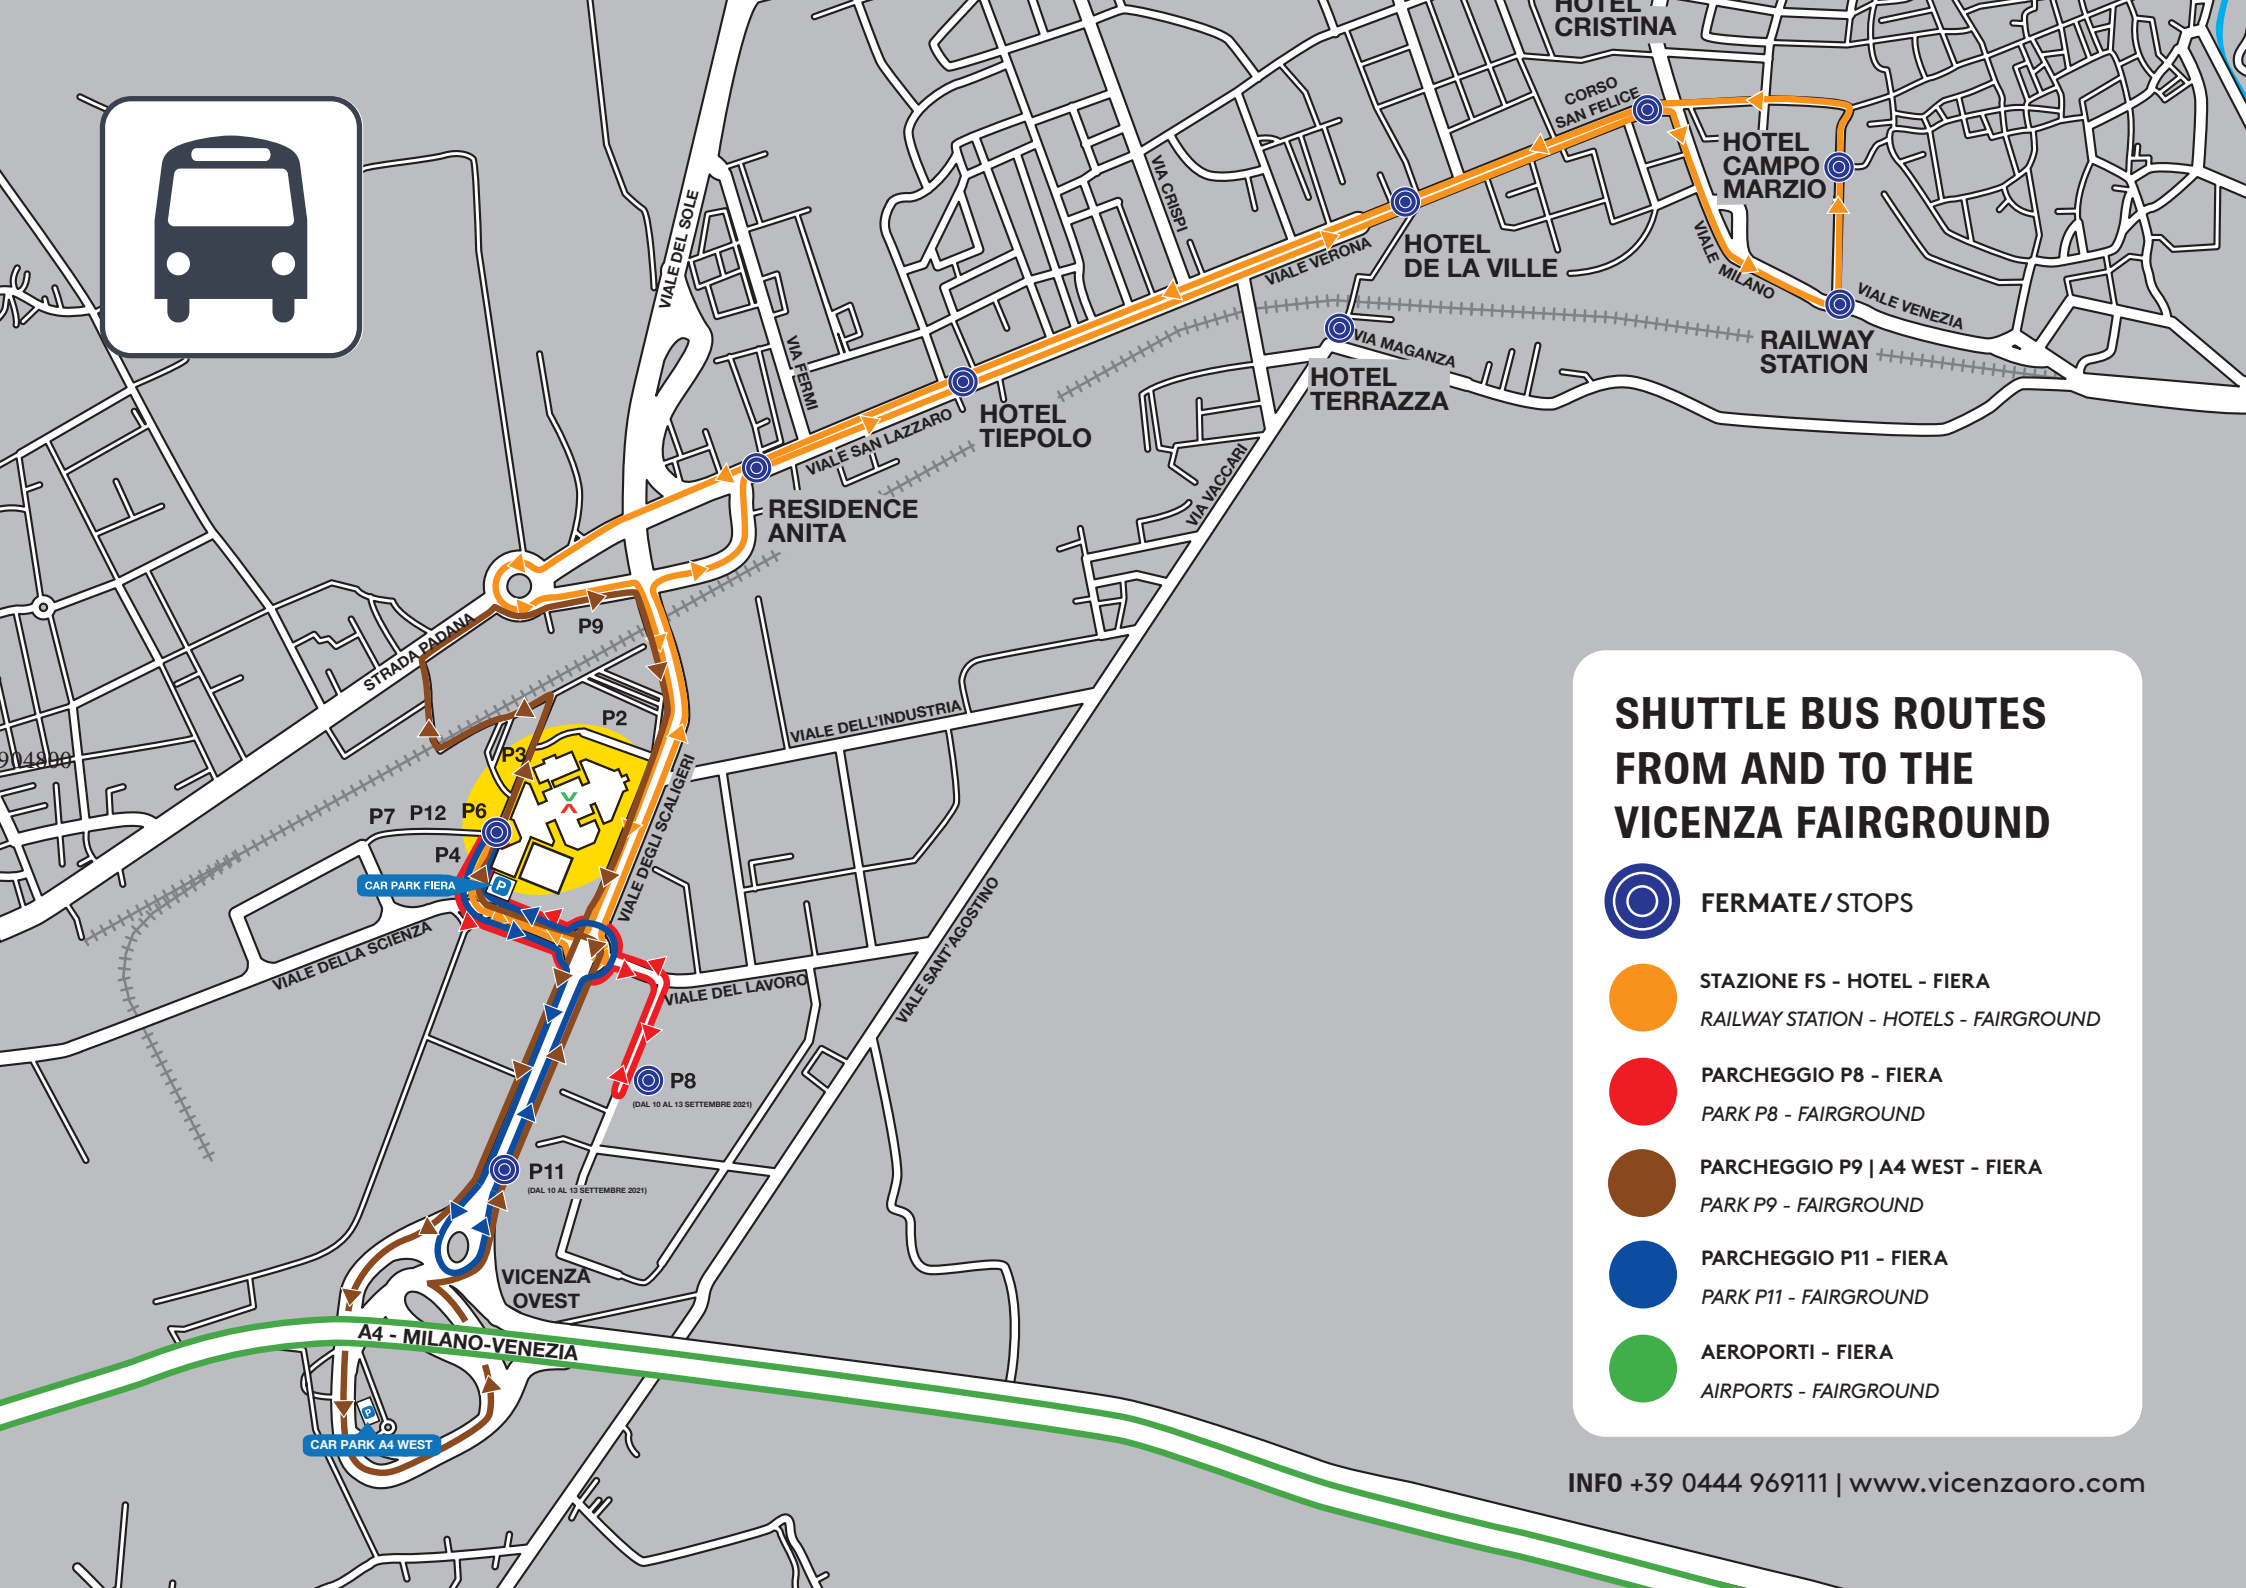

SHUTTLE BUS ROUTES FROM AND TO THE VICENZA FAIRGROUND

- **FERMATE / STOPS**
- **STAZIONE FS - HOTEL - FIERA**
  RAILWAY STATION - HOTELS - FAIRGROUND
- **PARCHEGGIO P8 - FIERA**
  PARK P8 - FAIRGROUND
- **PARCHEGGIO P9 | A4 WEST - FIERA**
  PARK P9 - FAIRGROUND
- **PARCHEGGIO P11 - FIERA**
  PARK P11 - FAIRGROUND
- **AEROPORTI - FIERA**
  AIRPORTS - FAIRGROUND