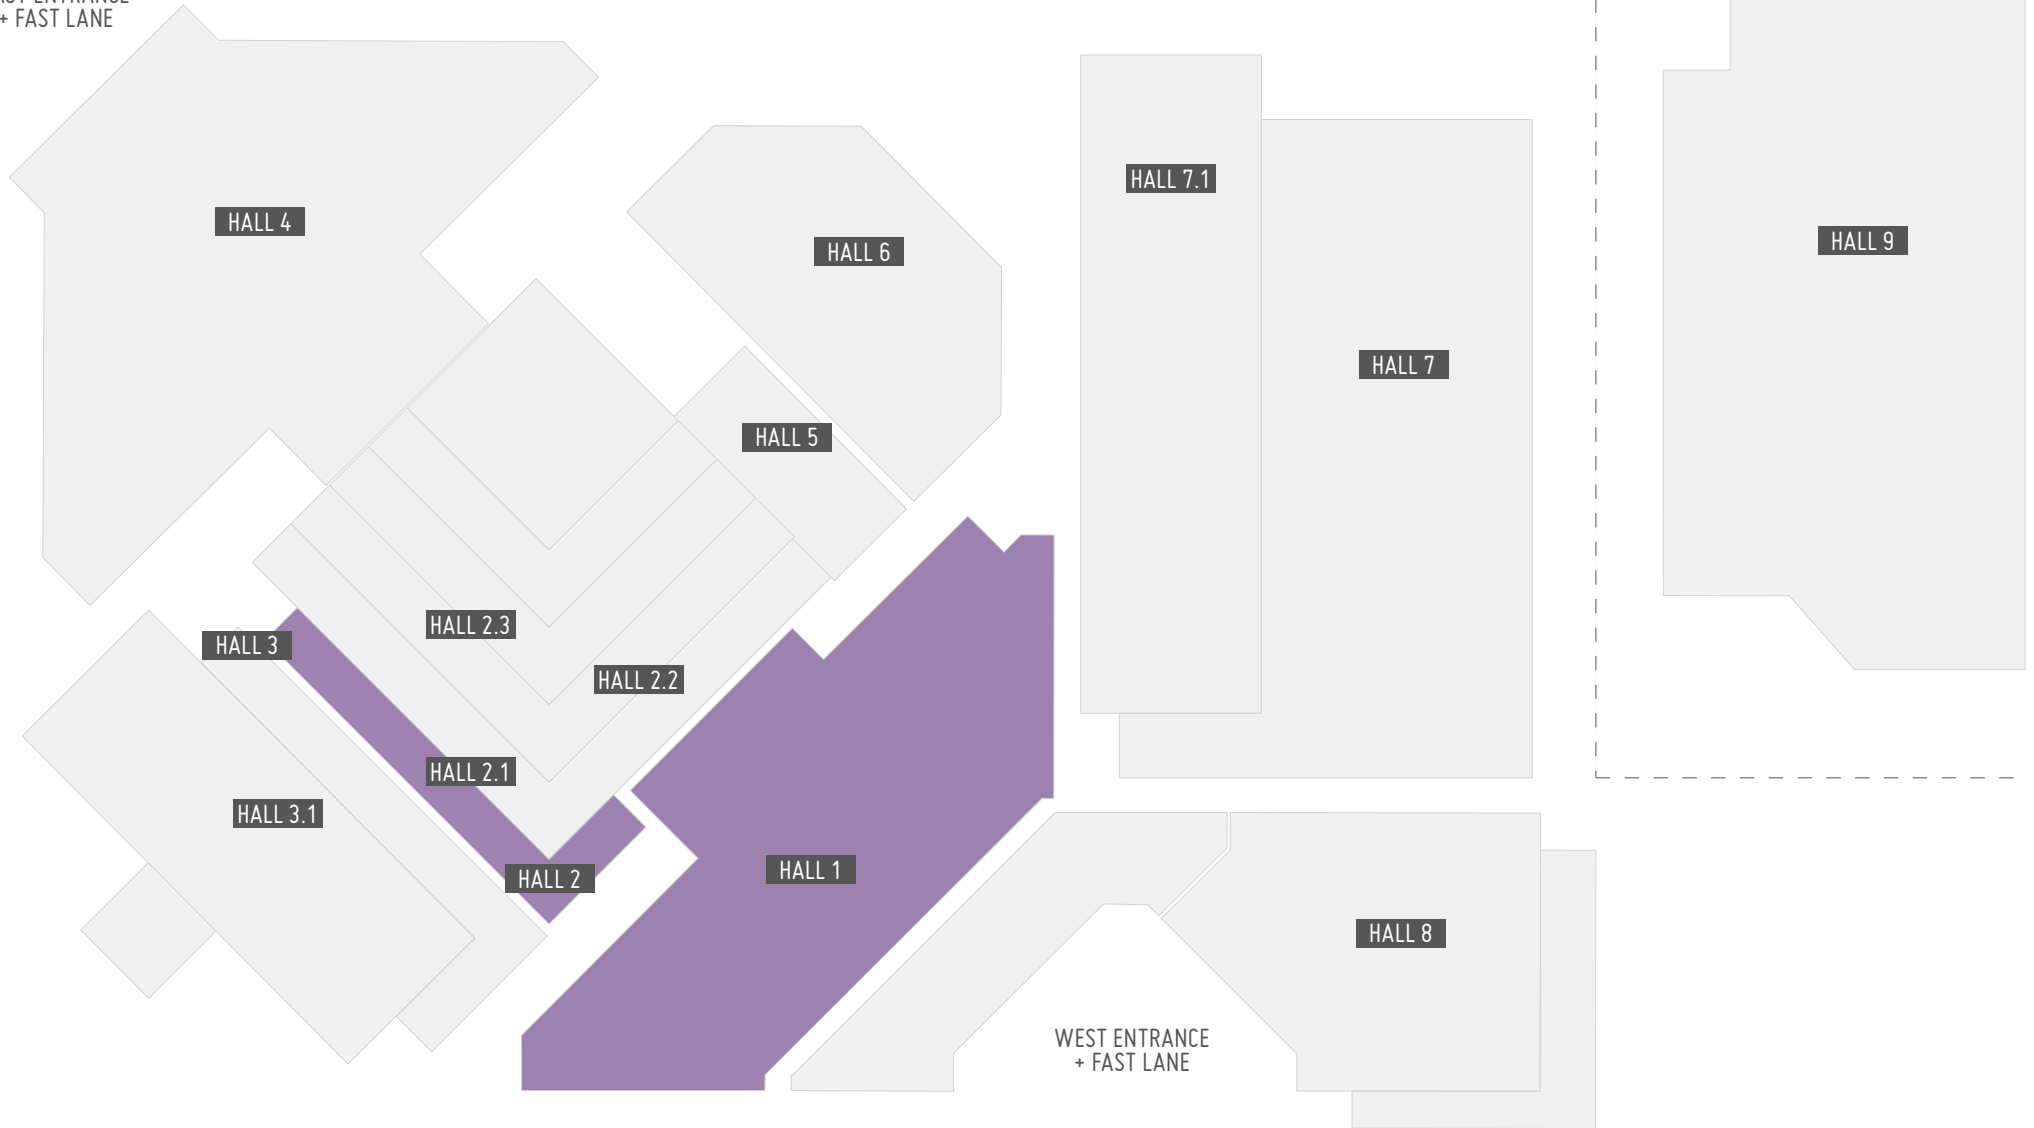

EAST ENTRANCE
+ FAST LANE

WEST ENTRANCE
+ FAST LANE