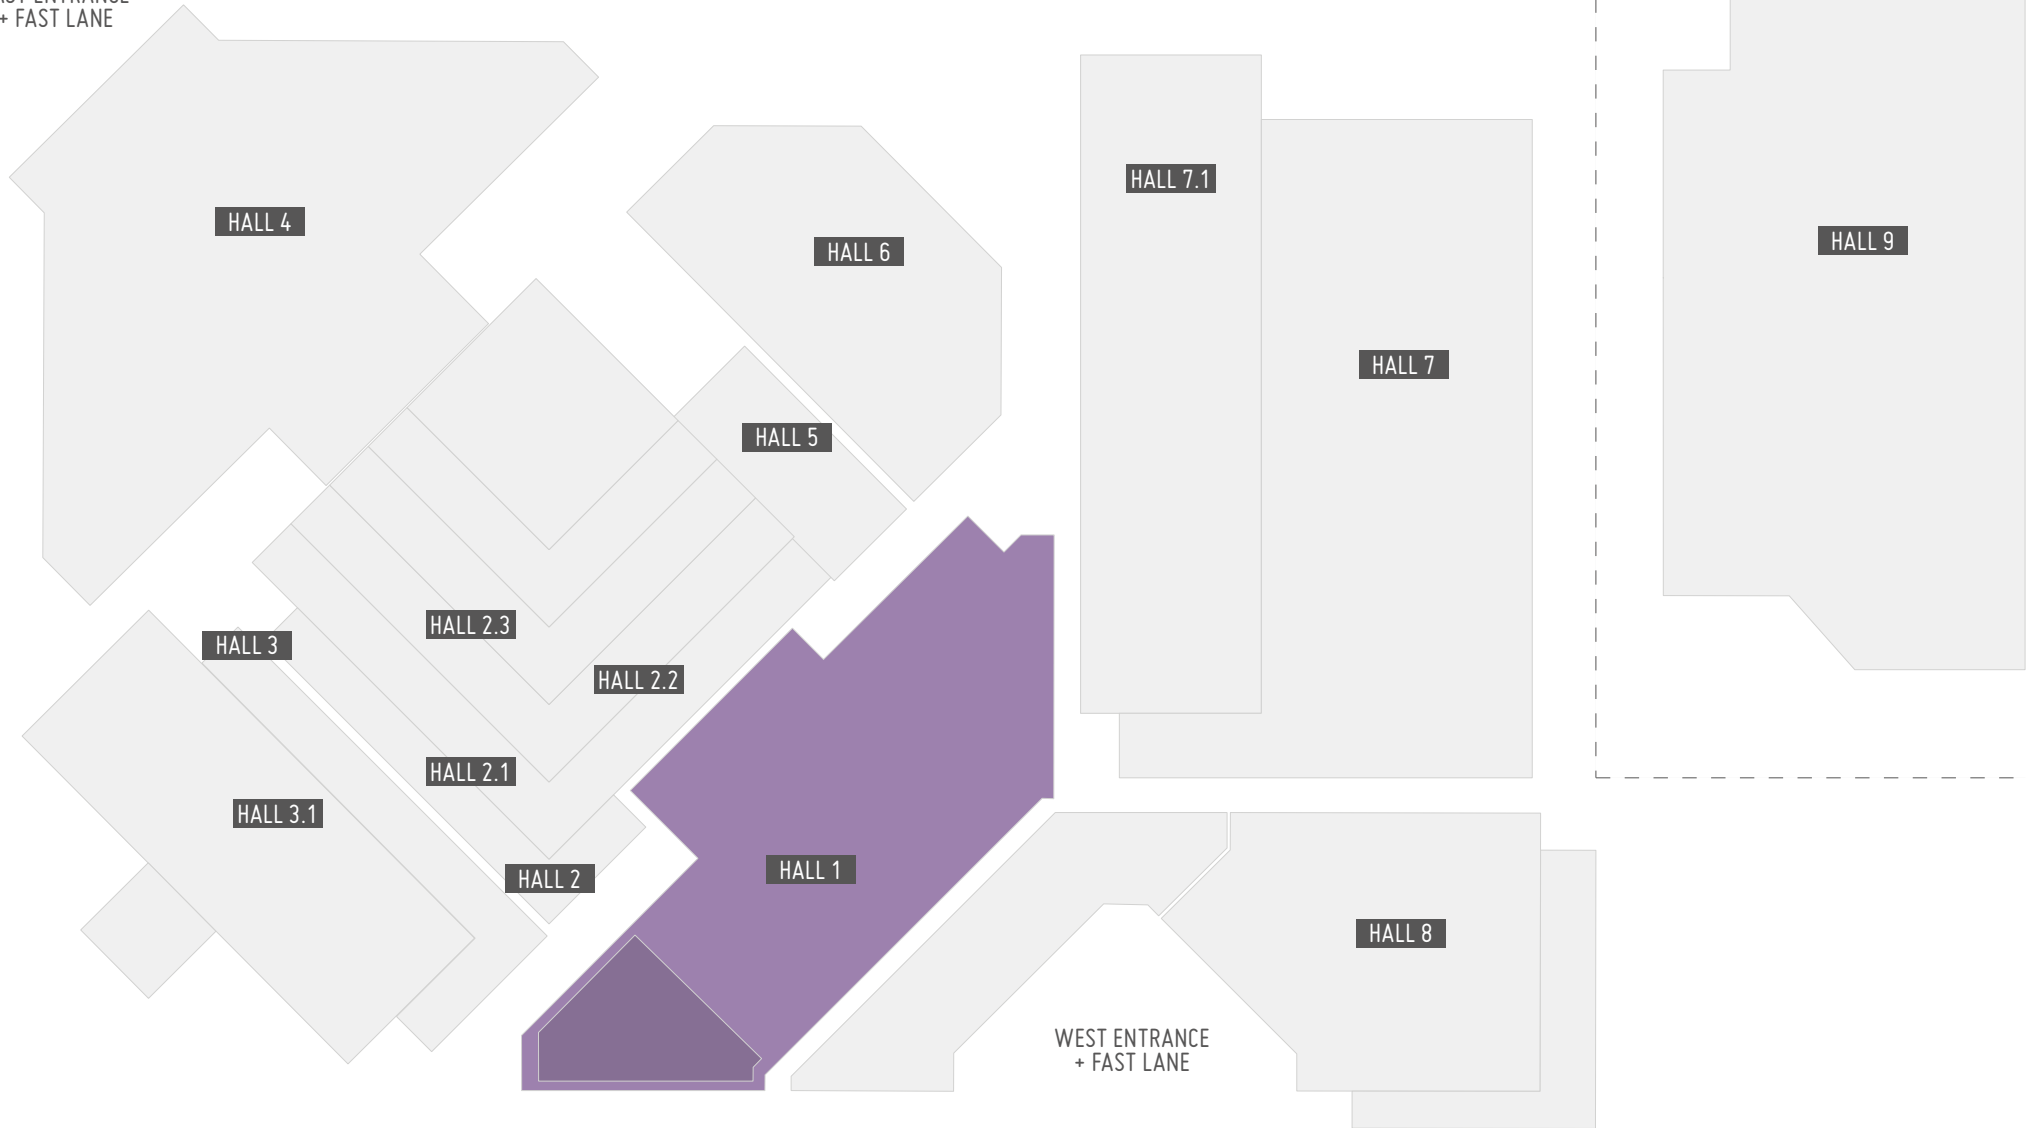

EAST ENTRANCE
+ FAST LANE

HALL 4

HALL 6

HALL 7.1

HALL 9

HALL 5

HALL 7

HALL 3

HALL 2.3

HALL 2.2

HALL 2.1

HALL 3.1

HALL 2

HALL 1

HALL 8

WEST ENTRANCE
+ FAST LANE