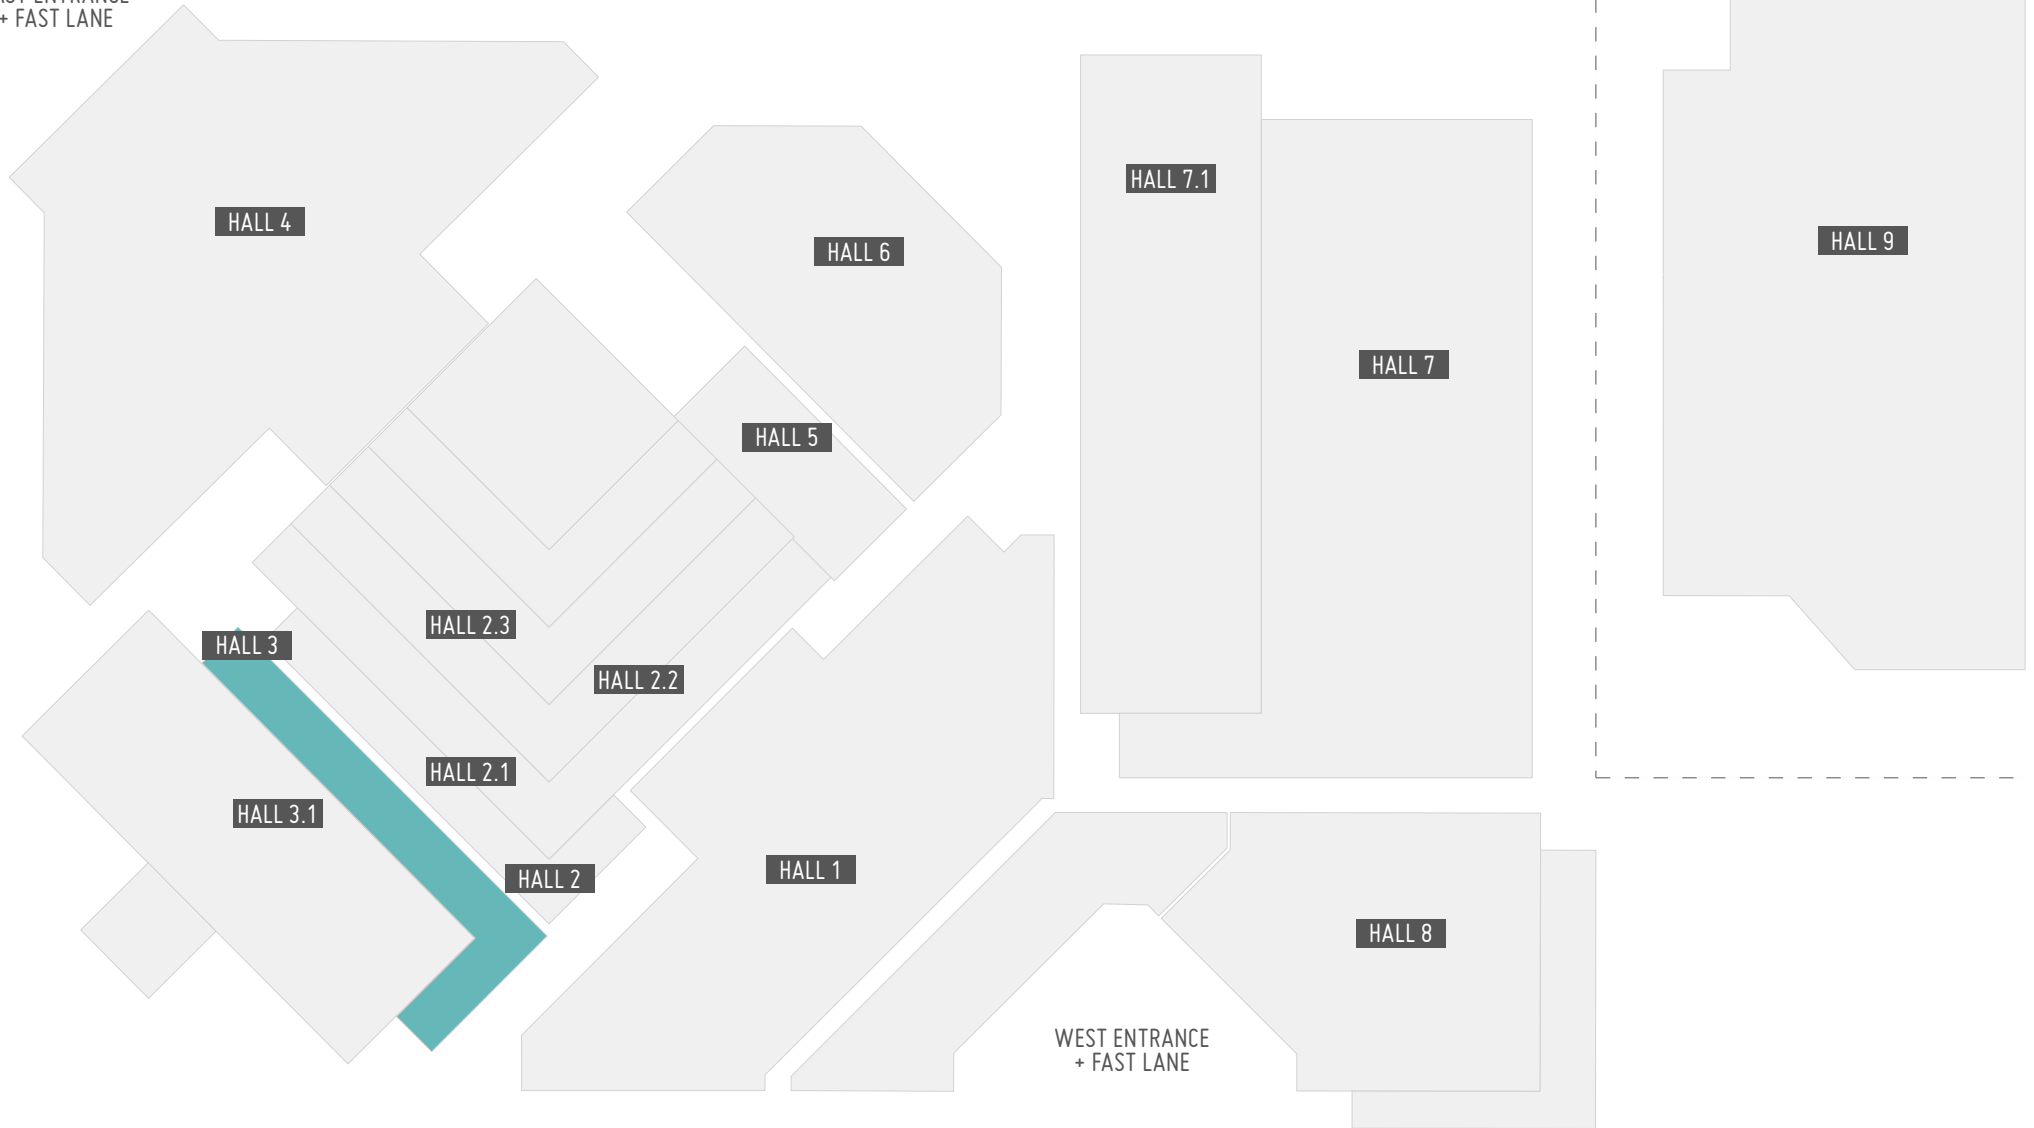

EAST ENTRANCE
+ FAST LANE

WEST ENTRANCE
+ FAST LANE