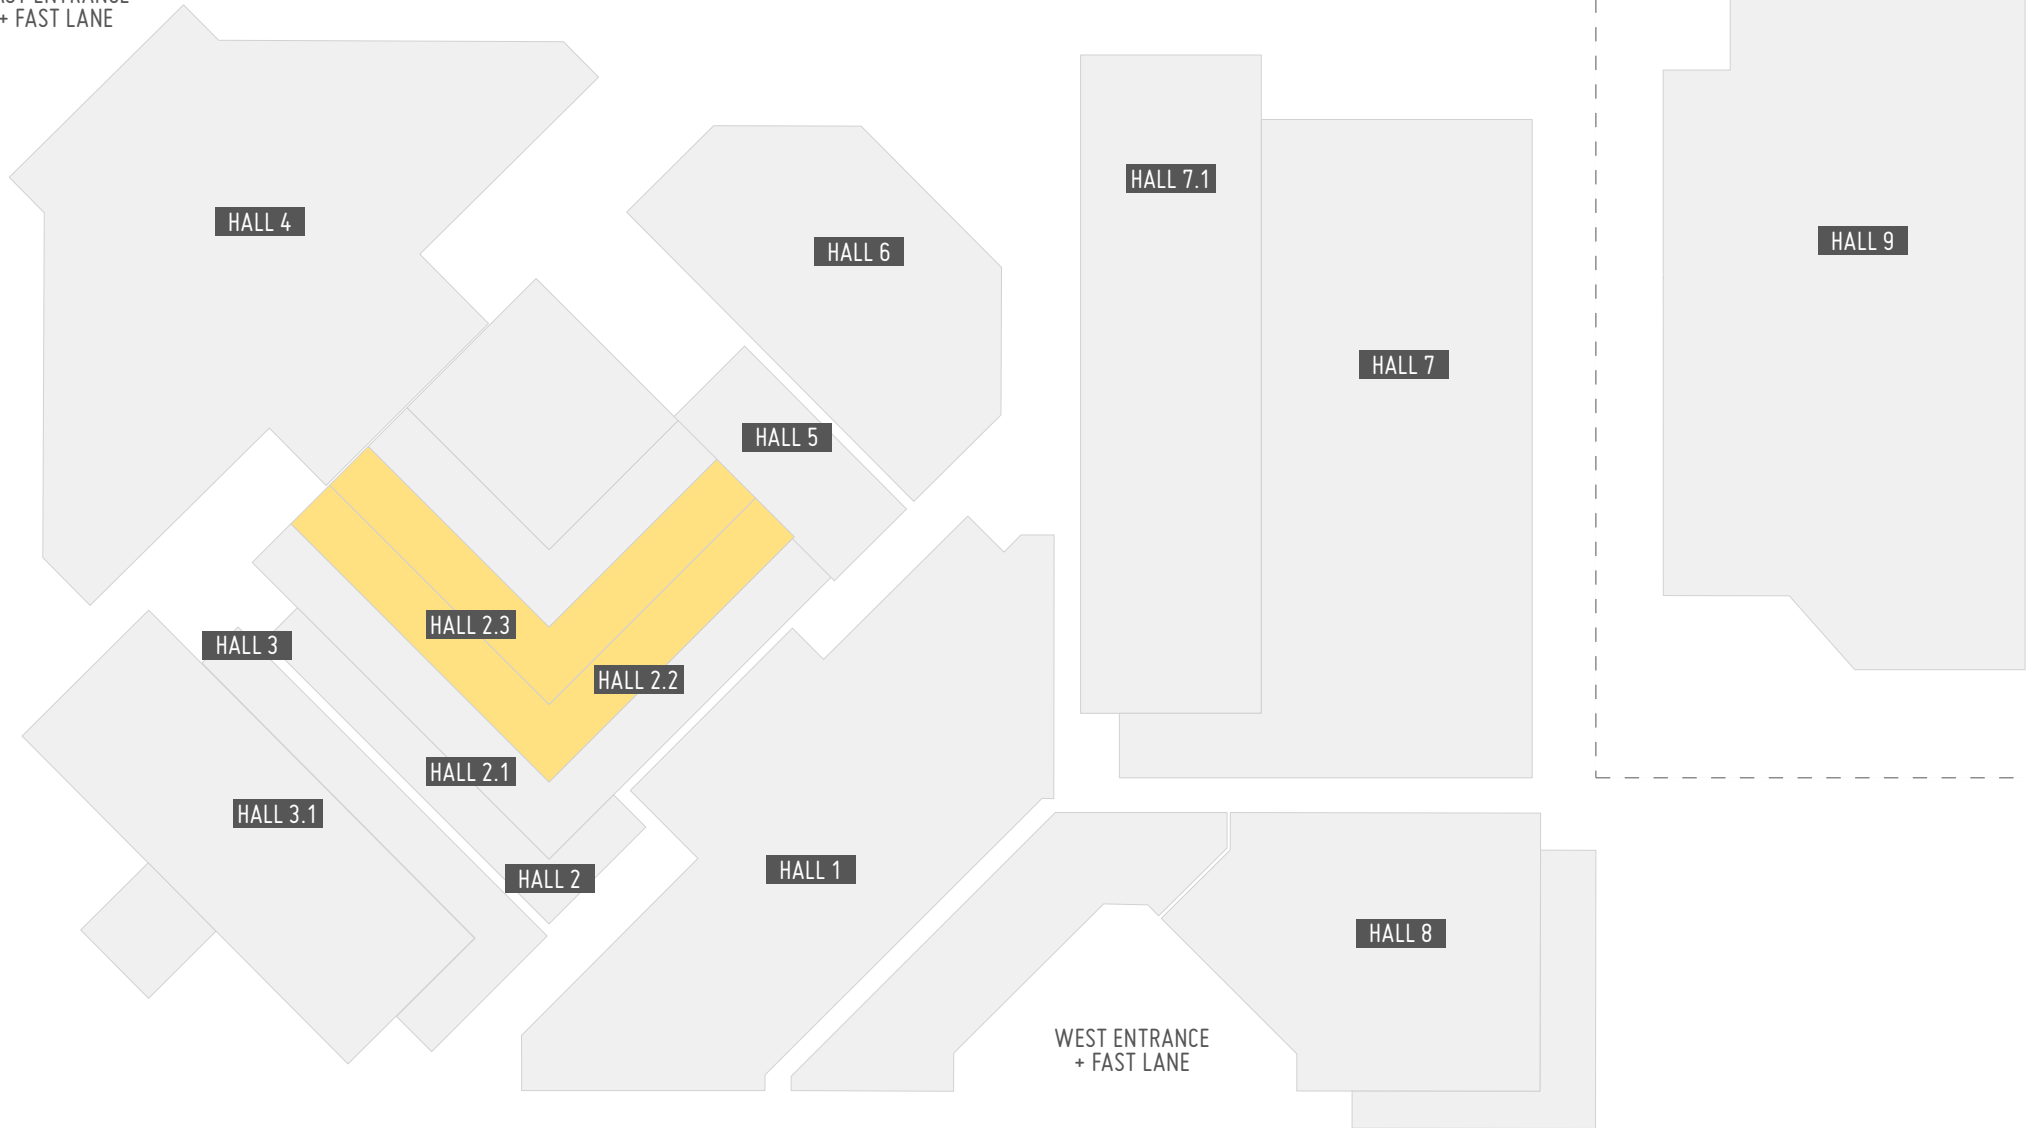

EAST ENTRANCE
+ FAST LANE

WEST ENTRANCE
+ FAST LANE