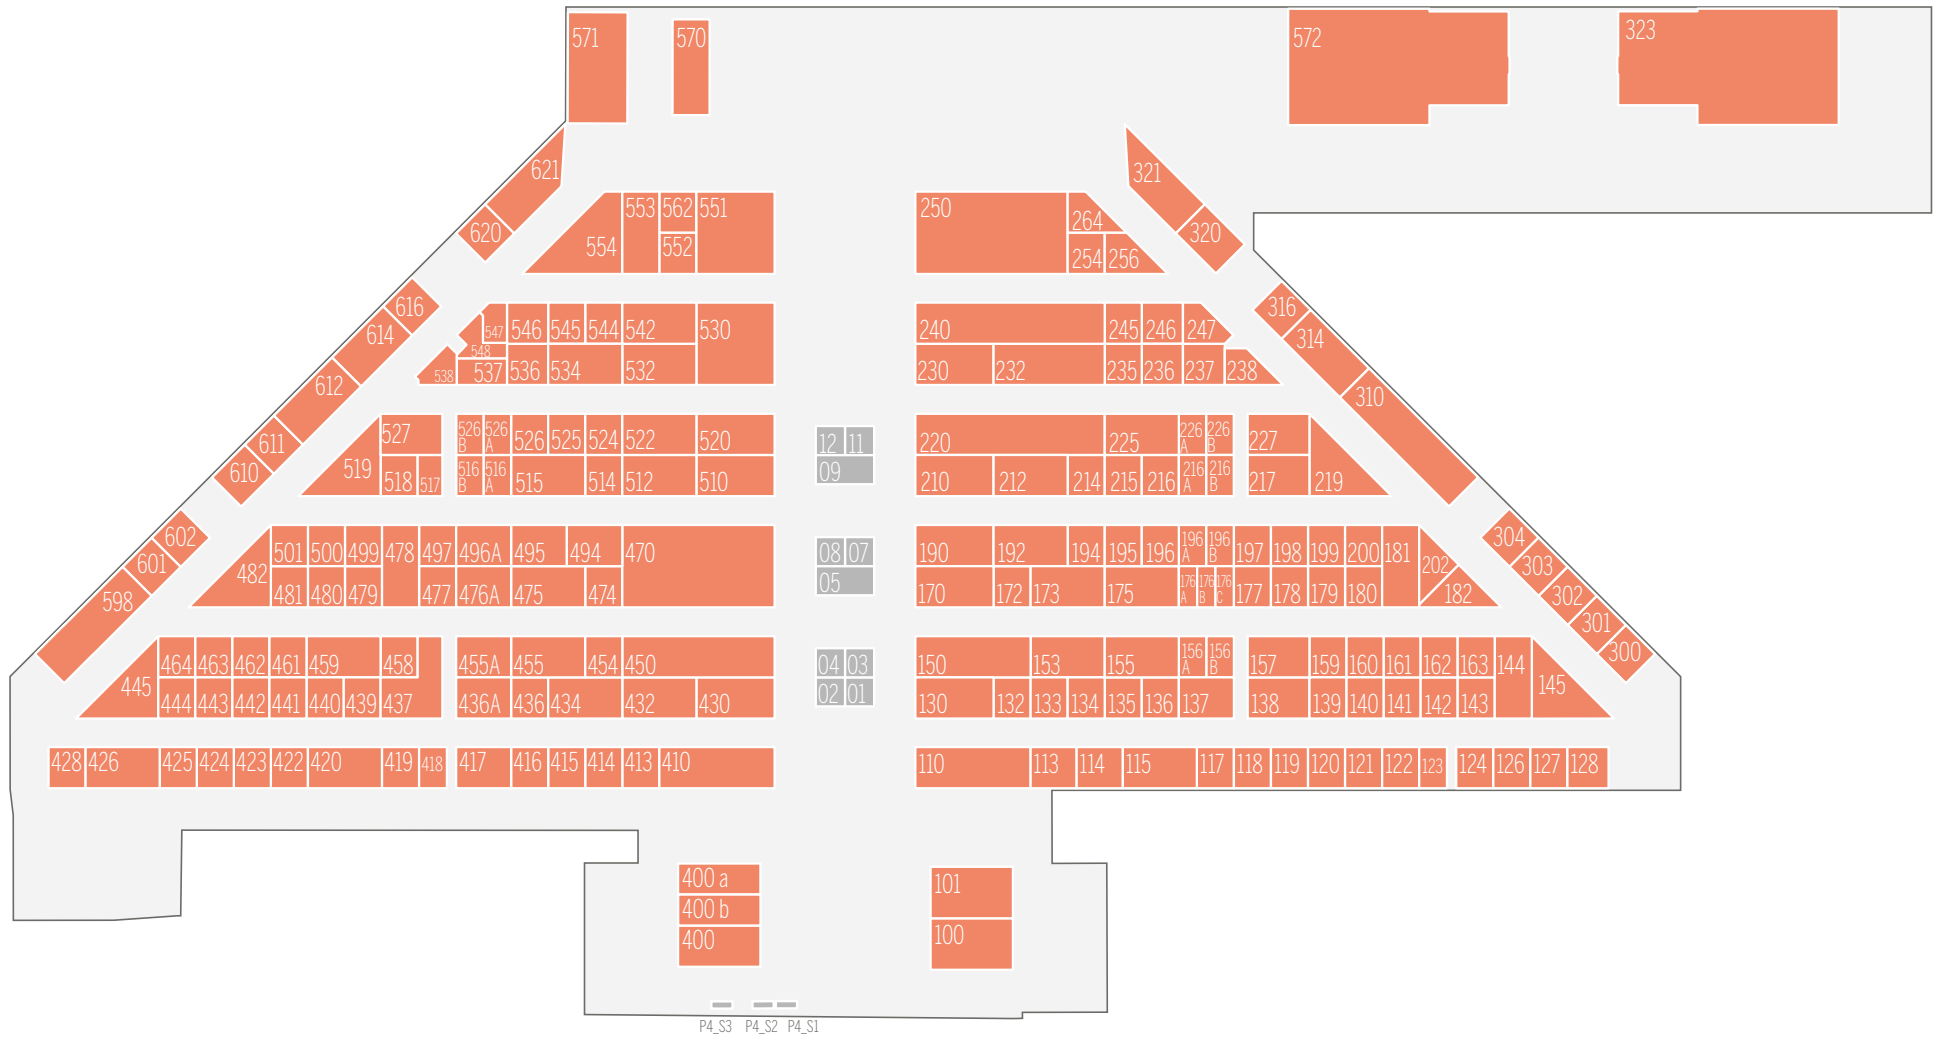

HALL 4

P4_S3 P4_S2 P4_S1