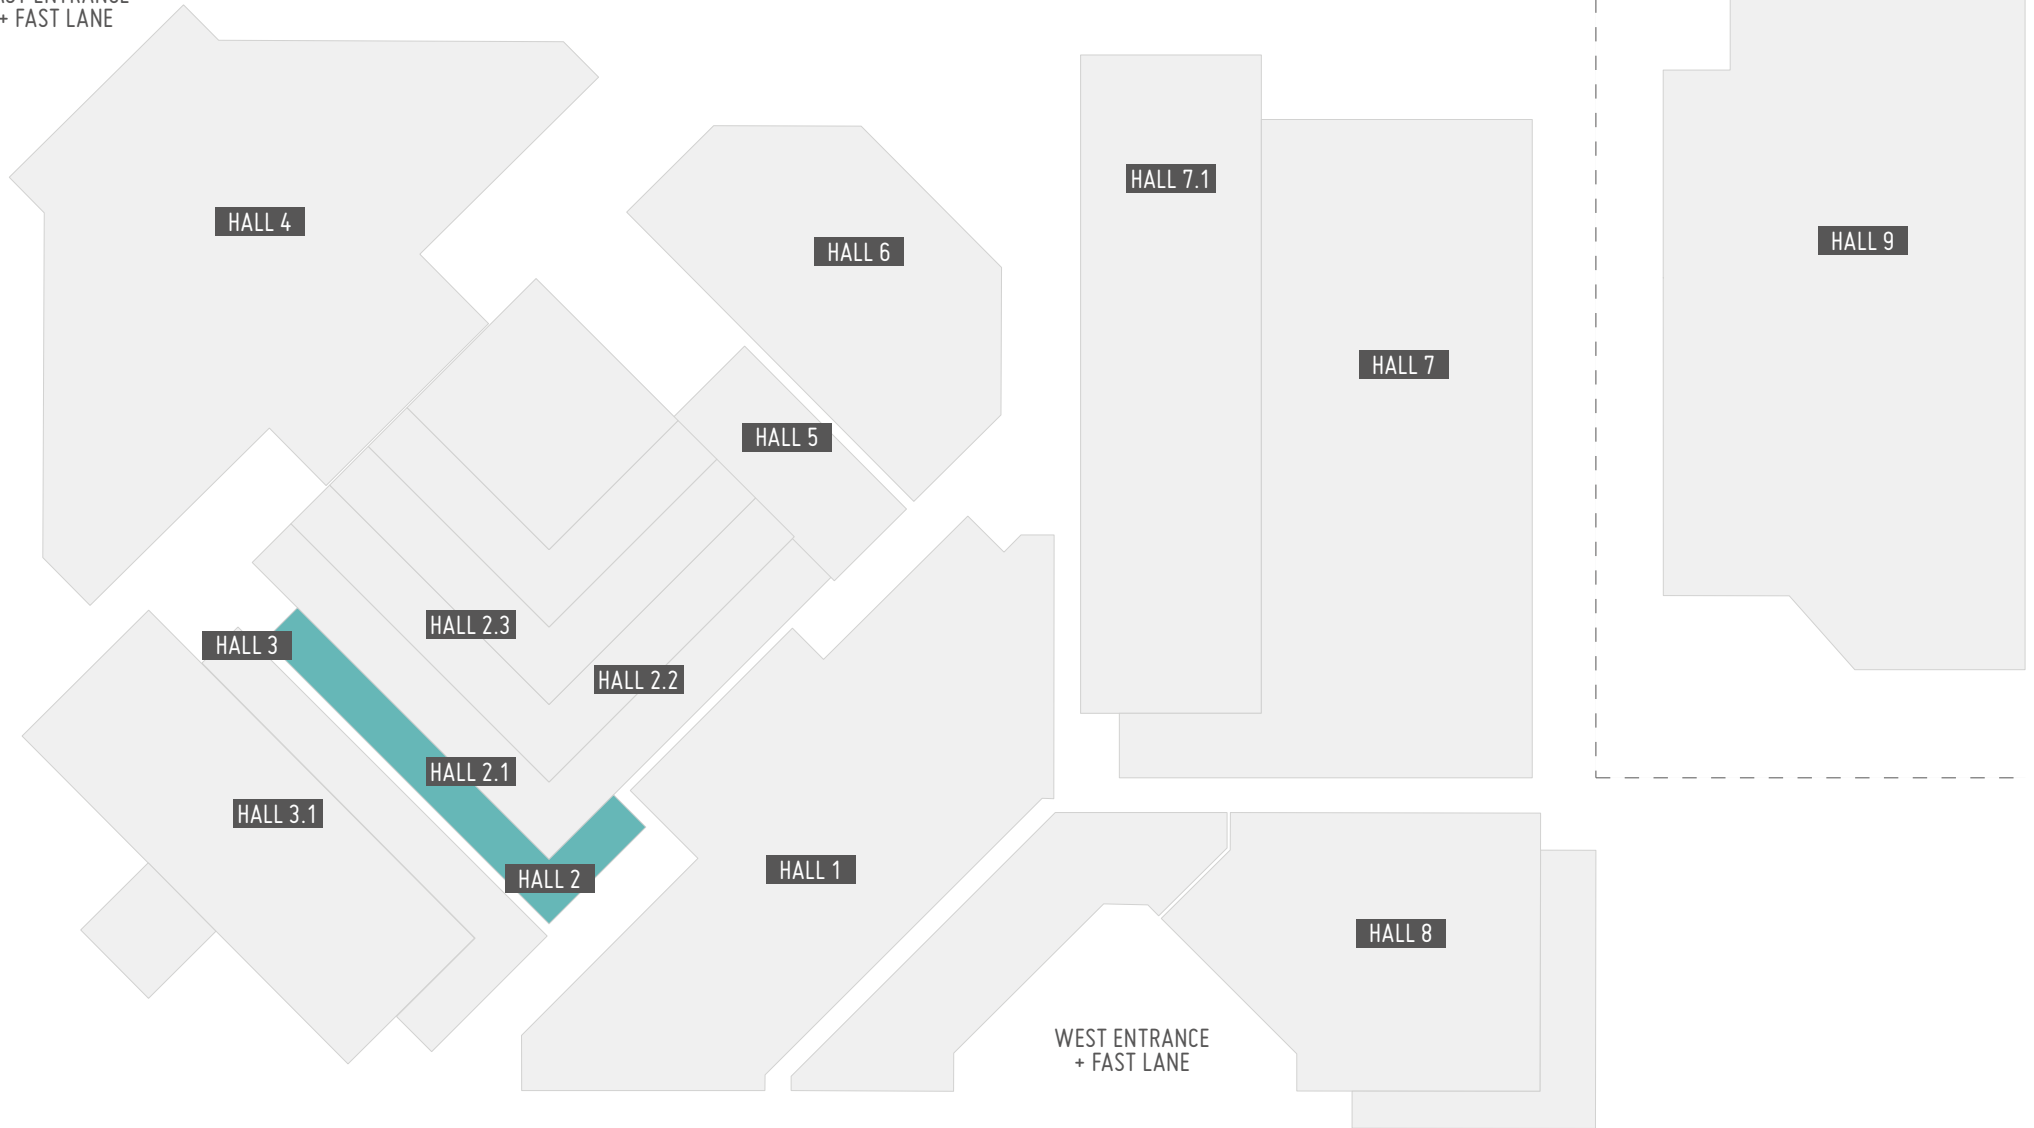

EAST ENTRANCE
+ FAST LANE

WEST ENTRANCE
+ FAST LANE