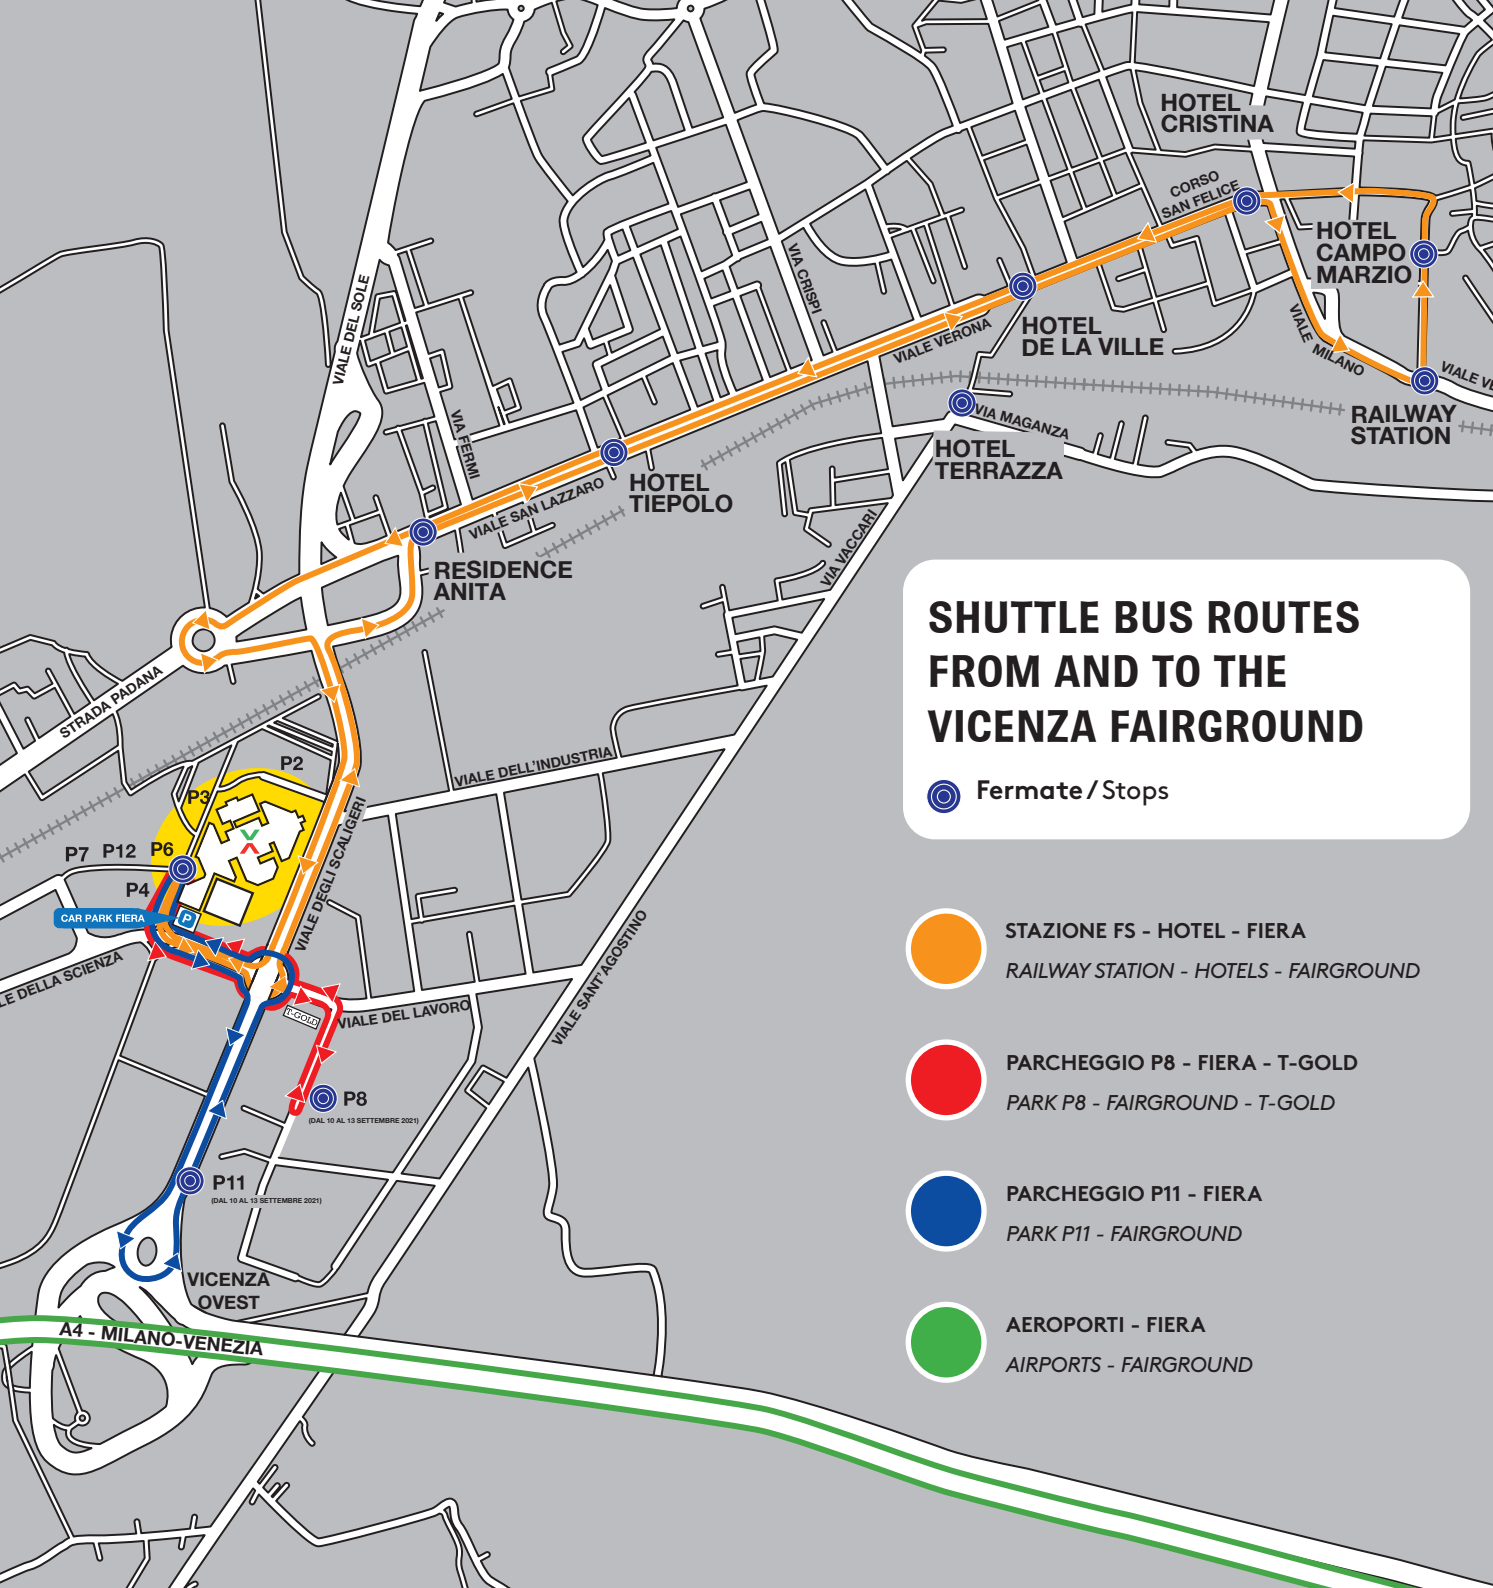

SHUTTLE BUS ROUTES FROM AND TO THE VICENZA FAIRGROUND

- **Fermate / Stops**
- **STAZIONE FS - HOTEL - FIERA**
  RAILWAY STATION - HOTELS - FAIRGROUND
- **PARCHEGGIO P8 - FIERA - T.GOLD**
  PARK P8 - FAIRGROUND - T-GOLD
- **PARCHEGGIO P11 - FIERA**
  PARK P11 - FAIRGROUND
- **AEROPORTI - FIERA**
  AIRPORTS - FAIRGROUND

PERCORSI / ROUTES

STAZIONE FS - HOTEL - FIERA
RAILWAY STATION - HOTELS
FAIRGROUND

Giorni di Mostra servizio continuativo
(8.00-19.00 ogni 20/30 minuti)
Ore 08.00: prima partenza dalla Stazione
Ore 19.30: ultima partenza dalla Fiera

Exhibition days no stop service
(from 08.00 am to 07.00 pm every 20 minutes)
At 08.00 am: first departure from the railway station.
At 07.30 pm: last departure from the Fairground

PARCHEGGIO P8 - FIERA - T.GOLD
PARK P8 - FAIRGROUND - T.GOLD

DAL 21 AL 26 GENNAIO 2022
Servizio continuativo
dalle ore 8.00 alle ore 19.30

FROM JANUARY 21 TO 26, 2022
No stop service
from 08.00 am to 07.30 pm.

PARCHEGGIO P11 - FIERA
PARK P11 - FAIRGROUND

DAL 21 AL 25 GENNAIO 2022
Servizio continuativo
dalle ore 8.30 (prima corsa dal P11)
alle ore 19.15 (ultima corsa da Fiera)

FROM JANUARY 21 TO 25, 2022
No stop service
from 08.30 am (first run from P11)
to 07.15 pm (last run from Fairground).