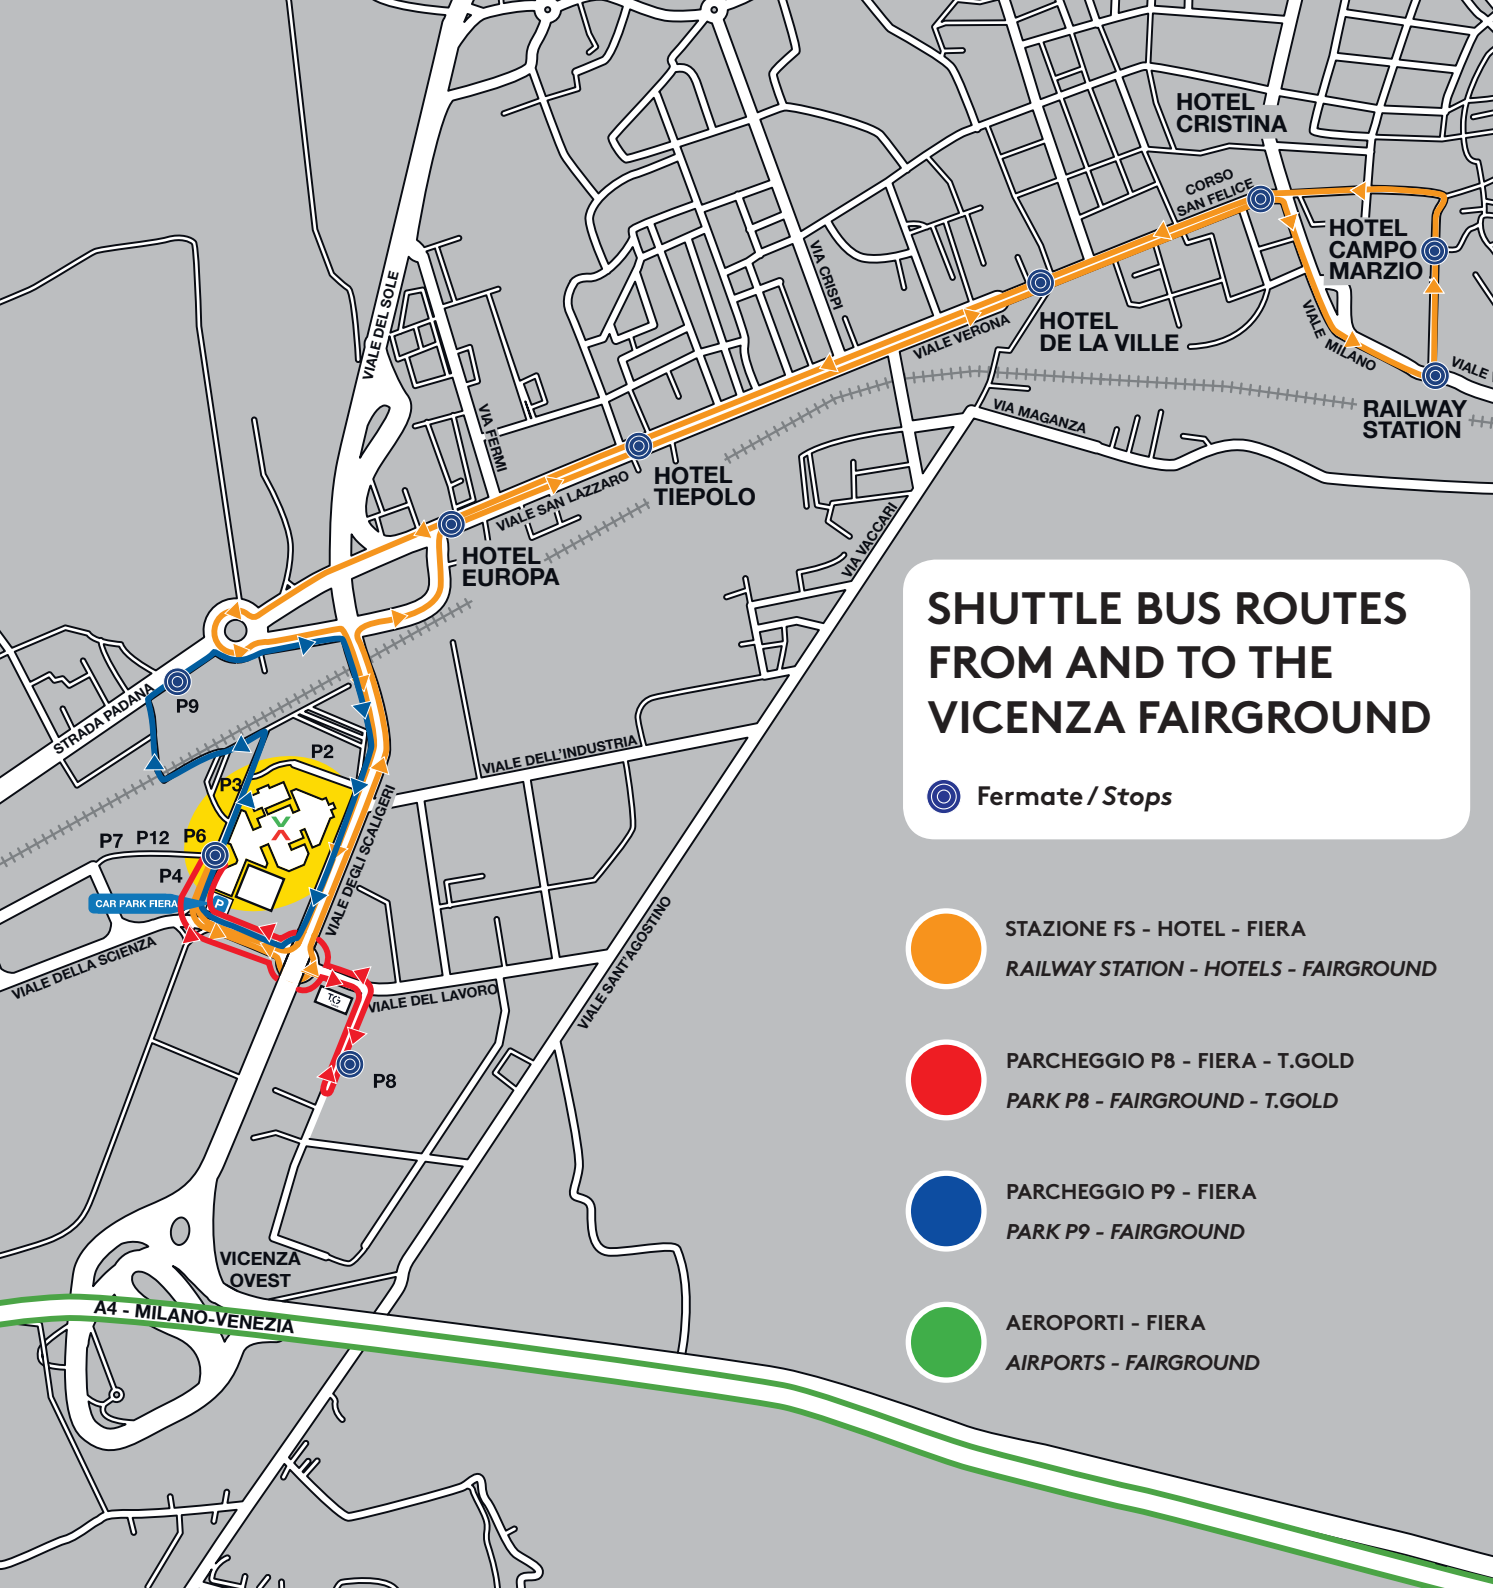

SHUTTLE BUS ROUTES FROM AND TO THE VICENZA FAIRGROUND

Fermate / Stops

- STAZIONE FS - HOTEL - FIERA
  RAILWAY STATION - HOTELS - FAIRGROUND
- PARCHEGGIO P8 - FIERA - T.GOLD
  PARK P8 - FAIRGROUND - T.GOLD
- PARCHEGGIO P9 - FIERA
  PARK P9 - FAIRGROUND
- AEROPORTI - FIERA
  AIRPORTS - FAIRGROUND

PERCORSI / ROUTES

STAZIONE FS - HOTEL - FIERA RAILWAY STATION - HOTELS FAIRGROUND

Giorni di Mostra servizio continuativo
(8.00-19.00 ogni 20 minuti)
Ore 7.30: prima partenza dalla Stazione
Ore 19.30: ultima partenza dalla Fiera

*Exhibition days no stop service
(from 08.00 am to 07.00 pm every 20 minutes)
At 07.30 am: first departure from the railway station.
At 07.30 pm: last departure from the Fairground*

PARCHEGGIO P8 - FIERA - T.GOLD PARK P8 - FAIRGROUND - T.GOLD

Giorni di Mostra servizio continuativo
dalle ore 7.30 alle ore 19.30
*Exhibition days no stop service
from 07.30 am to 07.30 pm.*

Ultimo giorno: fino alle ore 17.00.
Last day: until 05.00 pm.

PARCHEGGIO P9 - FIERA PARK P9 - FAIRGROUND

Giorni di Mostra servizio continuativo
dalle ore 8.30 (prima corsa dal P9)
alle ore 19.20 (ultima corsa da Fiera)
*Exhibition days no stop service
from 08.30 am (first run from P9)
to 07.20 pm (last run from Fairground).*

Ultimo giorno: fino alle ore 17.00.
Last day: until 05.00 pm.